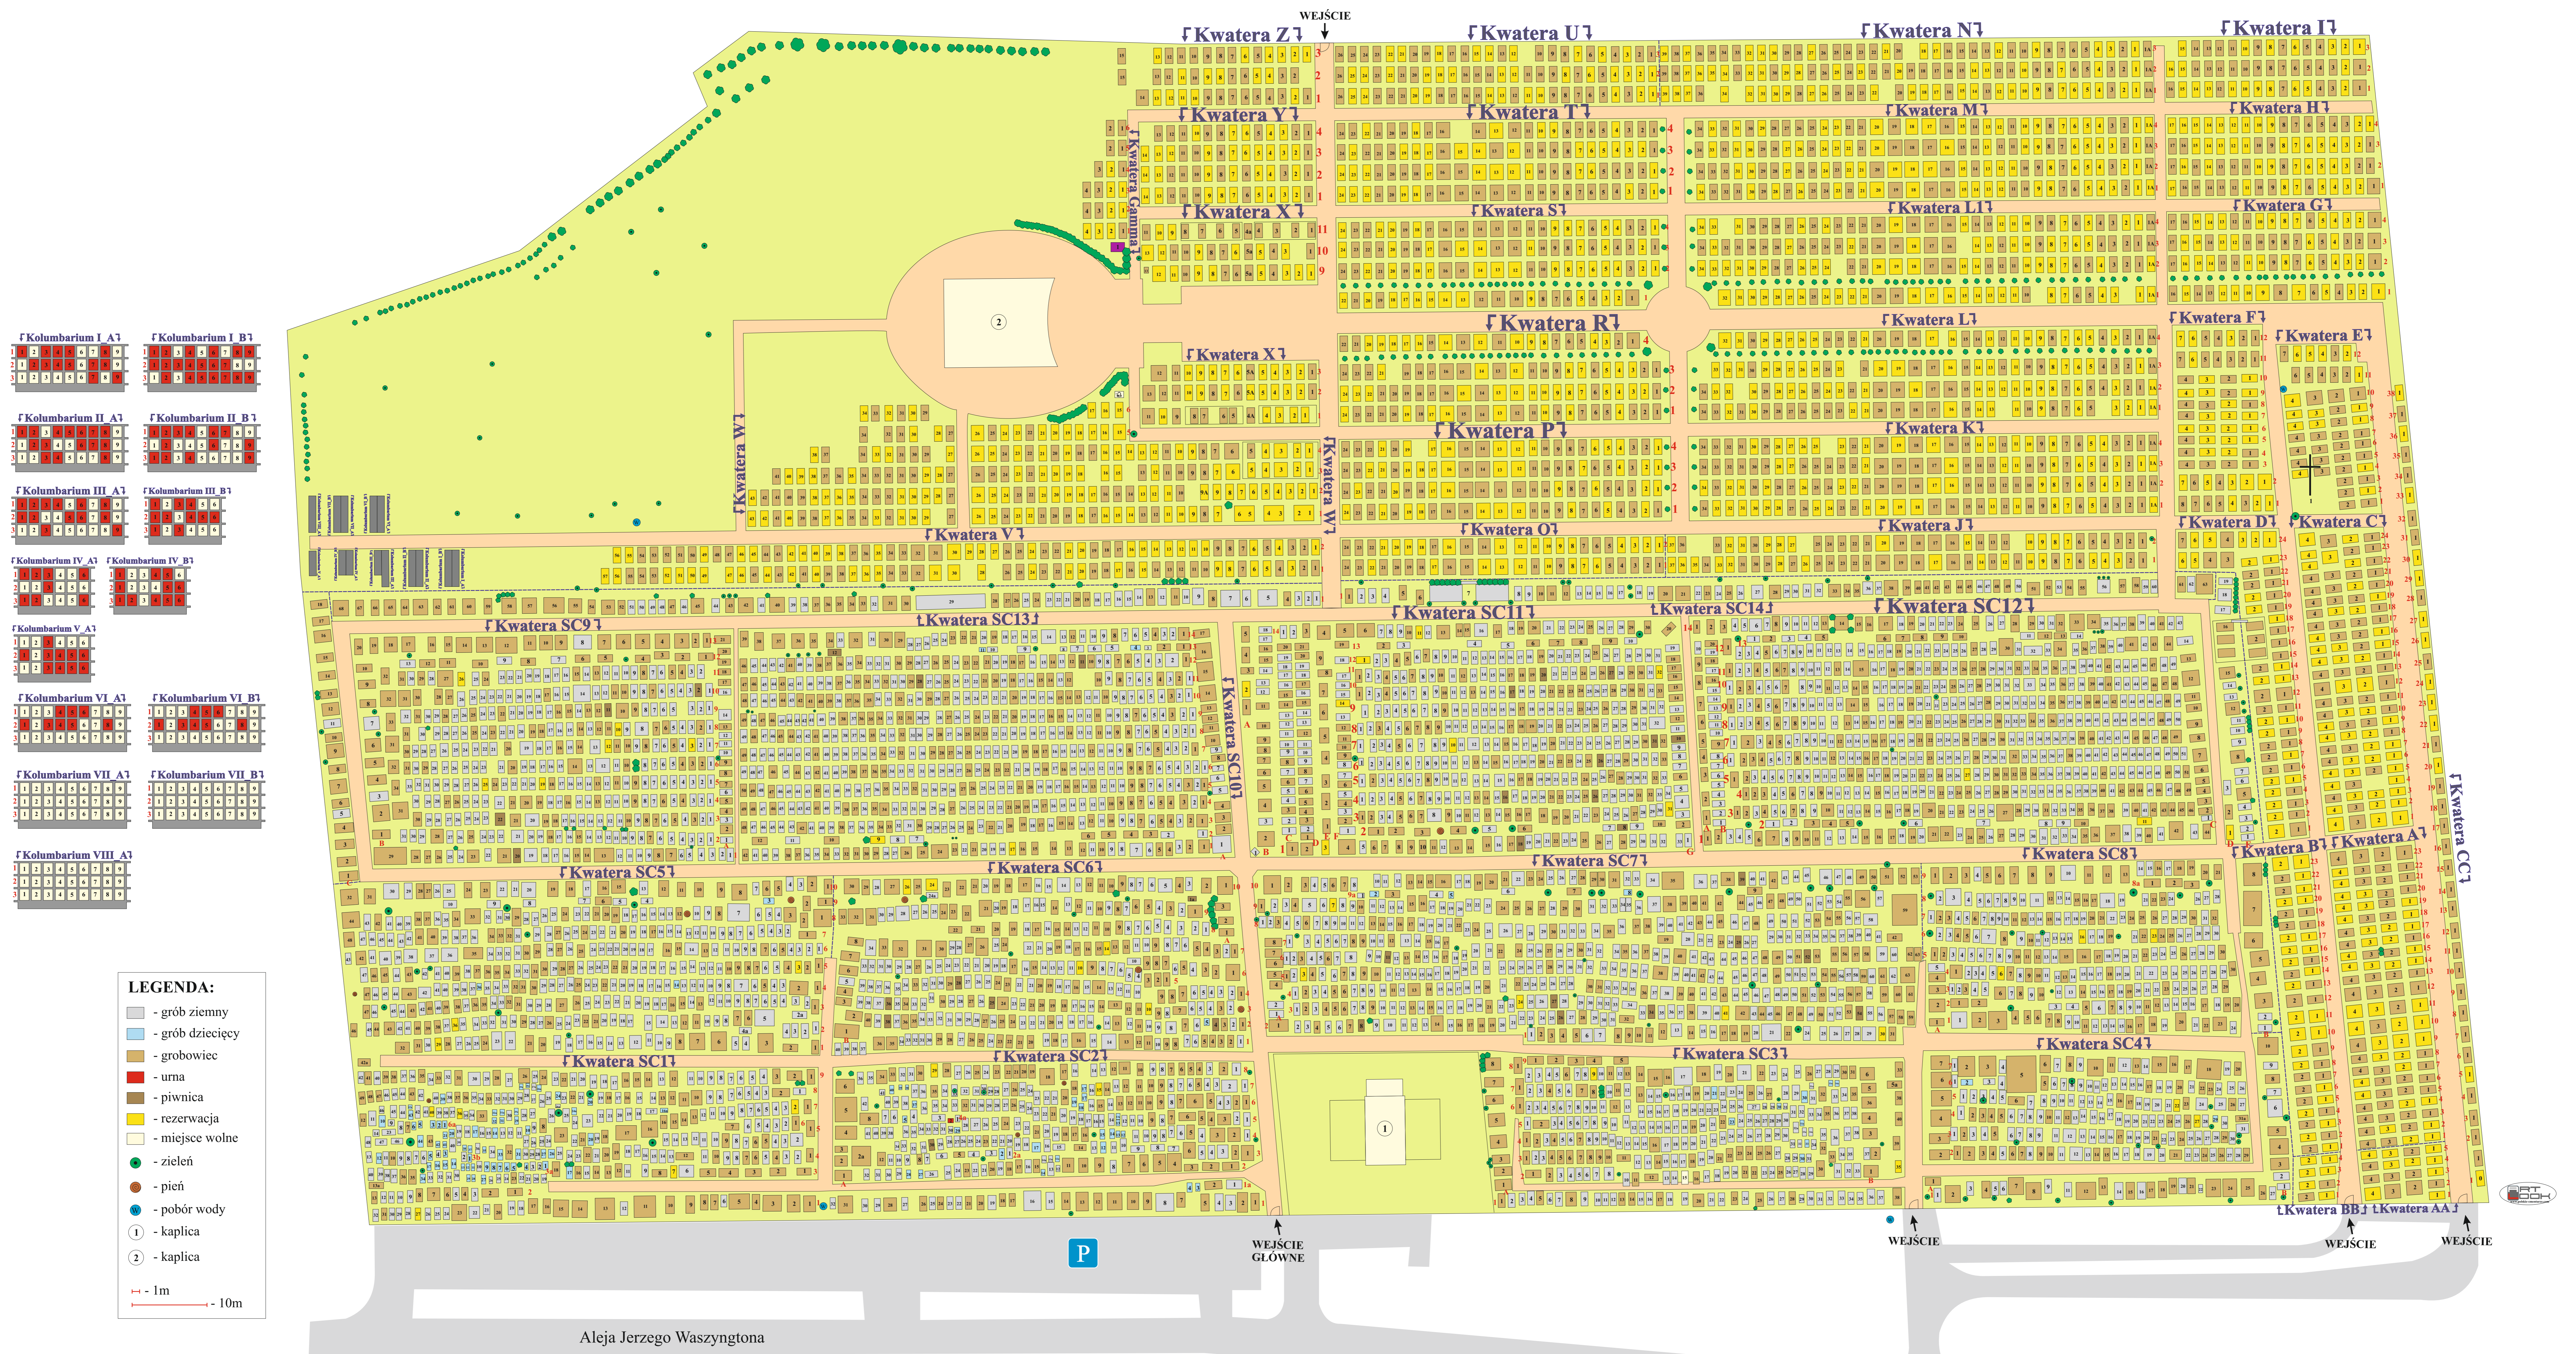

Cmentarz parafialny na Salwatorze Krakowie

LEGENDA:

- grób ziemny
- grób dziecięcy
- grobowiec
- uma
- piwnica
- rezerwacja
- miejsce wolne
- zielen
- pień
- pobór wody
- ① - kaplica
- ② - kaplica
- 1m
- 10m

Aleja Jerzego Waszyngtona